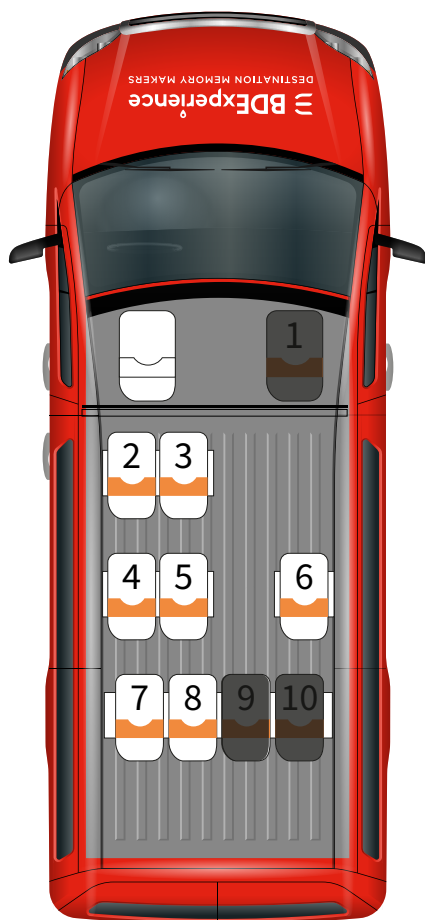

# PRE ASIGNACIÓN DE ASIENTOS UNIDADES BASE COMPARTIDA

**Modelo: Crafter**

**Ocupación Total:  
17 Pasajeros**

**Asientos  
Pre Asignados:  
13 Pasajeros**

# PRE ASIGNACIÓN DE ASIENTOS UNIDADES BASE COMPARTIDA

**Modelo: Toyota Hiace**

**Ocupación Total:  
9 Pasajeros**

**Asientos  
Pre Asignados:  
7 Pasajeros**

# PRE ASIGNACIÓN DE ASIENTOS UNIDADES BASE COMPARTIDA

**Modelo: Urvan**

**Ocupación Total:  
10 Pasajeros**

**Asientos  
Pre Asignados:  
7 Pasajeros**

# PRE ASIGNACIÓN DE ASIENTOS UNIDADES BASE COMPARTIDA

**Modelo: Transit**

**Ocupación Total:  
11 Pasajeros**

**Asientos  
Pre Asignados:  
8 Pasajeros**