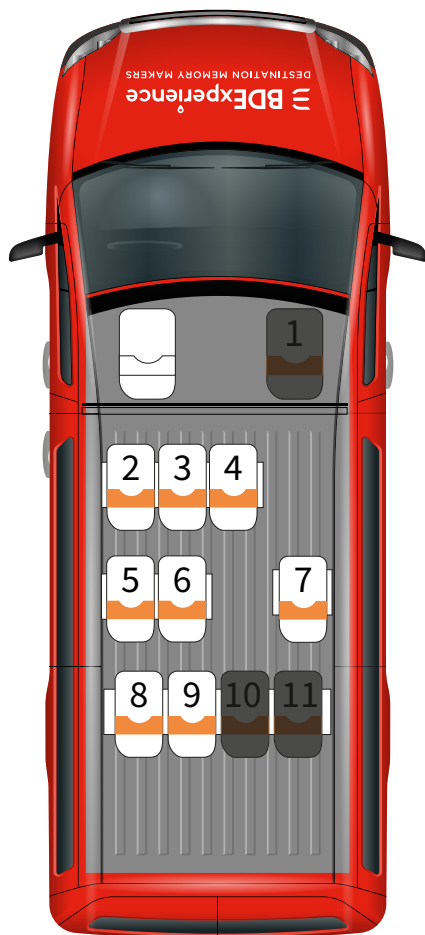

# PRE ASIGNACIÓN DE ASIENTOS UNIDADES BASE COMPARTIDA

**Modelo: Toyota Hiace**

**Ocupación Total:  
9 Pasajeros**

**Asientos  
Pre Asignados:  
7 Pasajeros**

# PRE ASIGNACIÓN DE ASIENTOS UNIDADES BASE COMPARTIDA

**Modelo: Urvan**

**Ocupación Total:  
10 Pasajeros**

**Asientos  
Pre Asignados:  
7 Pasajeros**

# PRE ASIGNACIÓN DE ASIENTOS UNIDADES BASE COMPARTIDA

**Modelo: Transit**

**Ocupación Total:  
11 Pasajeros**

**Asientos  
Pre Asignados:  
8 Pasajeros**

# PRE ASIGNACIÓN DE ASIENTOS UNIDADES BASE COMPARTIDA

**Modelo: Transporter**

**Ocupación Total:  
7 Pasajeros**

**Asientos  
Pre Asignados:  
5 Pasajeros**