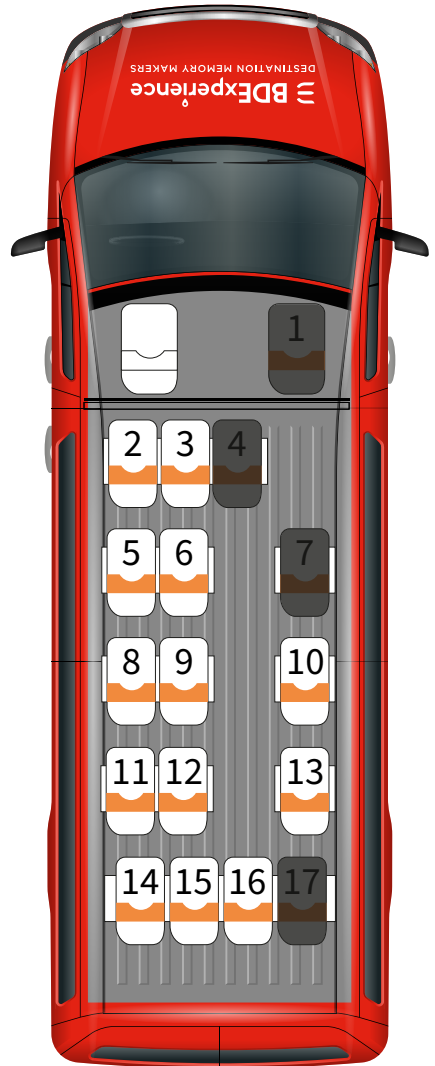

PRE ASIGNACIÓN DE ASIENTOS  
UNIDADES BASE COMPARTIDA

 **BDE**Experience  
DESTINATION MEMORY MAKERS

# PRE ASIGNACIÓN DE ASIENTOS UNIDADES BASE COMPARTIDA

**Modelo: Crafter**

**Ocupación Total:  
17 Pasajeros**

**Asientos  
Pre Asignados:  
13 Pasajeros**

# PRE ASIGNACIÓN DE ASIENTOS UNIDADES BASE COMPARTIDA

**Modelo: Toyota Hiace**

**Ocupación Total:  
9 Pasajeros**

**Asientos  
Pre Asignados:  
7 Pasajeros**

# PRE ASIGNACIÓN DE ASIENTOS UNIDADES BASE COMPARTIDA

**Modelo: Transit**

**Ocupación Total:  
11 Pasajeros**

**Asientos  
Pre Asignados:  
8 Pasajeros**