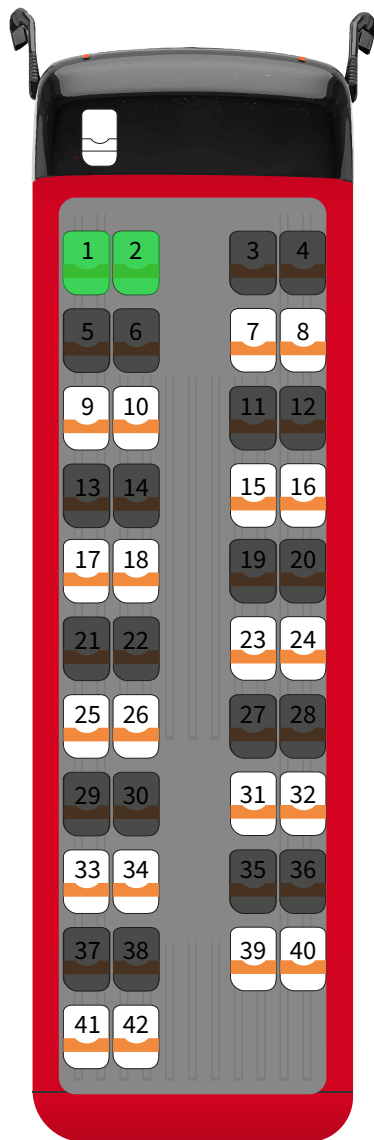

PRE ASIGNACIÓN DE ASIENTOS UNIDADES BASE COMPARTIDA

Modelo: Autobús

Asientos bloqueados

Asiento para trasladista