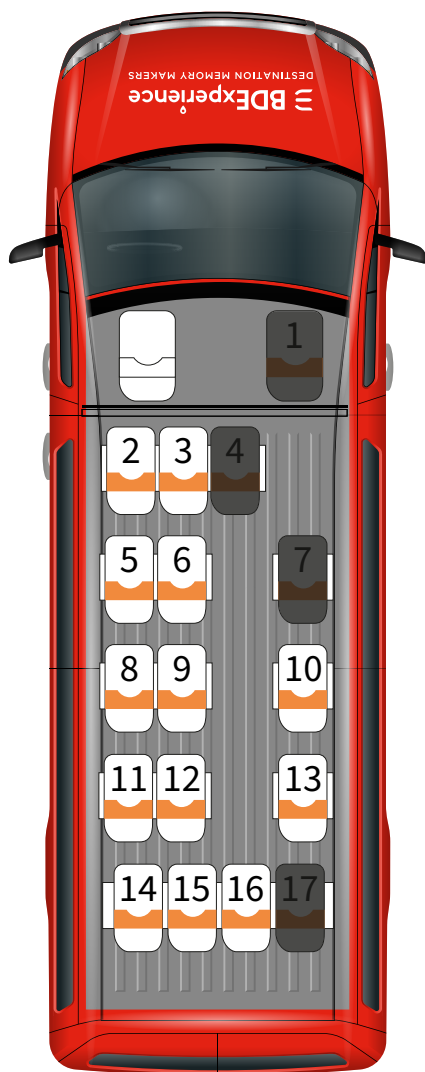

PRÉ-ATRIBUIÇÃO DE ASSENTOS
EM BASE COMPARTILHADA

 **BDE**Experience
DESTINATION MEMORY MAKERS

PRÉ-ATRIBUIÇÃO DE ASSENTOS EM BASE COMPARTILHADA

Modelo: **Crafter**

Capacidade total:
17 passageiros

Assentos
pré-atribuídos:
13 passageiros

PRÉ-ATRIBUIÇÃO DE ASSENTOS EM BASE COMPARTILHADA

Modelo: **Toyota Hiace**

Capacidade total:
9 passageiros

Assentos
pré-atribuídos:
7 passageiros

PRÉ-ATRIBUIÇÃO DE ASSENTOS EM BASE COMPARTILHADA

Modelo: **Urvan**

Capacidade total:
10 passageiros

Assentos
pré-atribuídos:
7 passageiros

PRÉ-ATRIBUIÇÃO DE ASSENTOS EM BASE COMPARTILHADA

Modelo: **Transit**

Capacidade total:
11 passageiros

Assentos
pré-atribuídos:
8 passageiros

PRÉ-ATRIBUIÇÃO DE ASSENTOS EM BASE COMPARTILHADA

Modelo: **Transporter**

Capacidade total:
7 passageiros

Assentos
pré-atribuídos:
5 passageiros

PRÉ-ATRIBUIÇÃO DE ASSENTOS EM BASE COMPARTILHADA

Modelo: **Suburban**