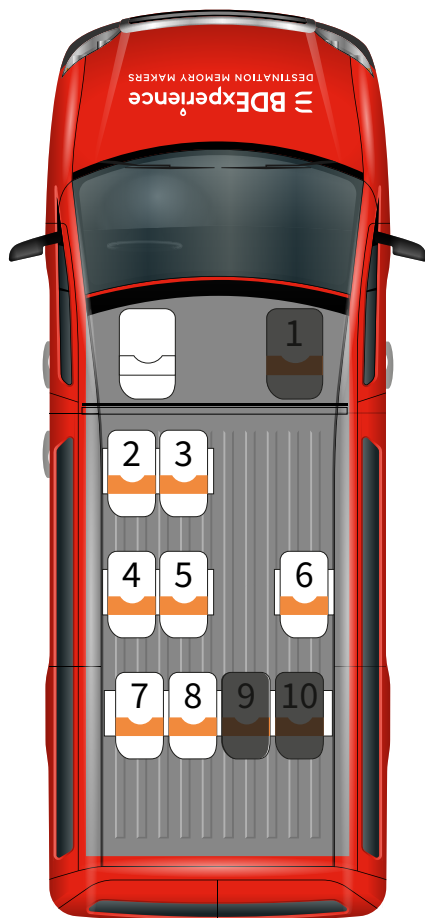

PRÉ-ATRIBUIÇÃO DE ASSENTOS
EM BASE COMPARTILHADA

 **BDE**Experience
DESTINATION MEMORY MAKERS

PRÉ-ATRIBUIÇÃO DE ASSENTOS EM BASE COMPARTILHADA

Modelo: **Crafter**

Capacidade total:
17 passageiros

Assentos
pré-atribuídos:
13 passageiros

PRÉ-ATRIBUIÇÃO DE ASSENTOS EM BASE COMPARTILHADA

Modelo: **Toyota Hiace**

Capacidade total:
9 passageiros

Assentos
pré-atribuídos:
7 passageiros

PRÉ-ATRIBUIÇÃO DE ASSENTOS EM BASE COMPARTILHADA

Modelo: **Urvan**

Capacidade total:
10 passageiros

Assentos
pré-atribuídos:
7 passageiros

PRÉ-ATRIBUIÇÃO DE ASSENTOS EM BASE COMPARTILHADA

Modelo: **Transit**

Capacidade total:
11 passageiros

Assentos
pré-atribuídos:
8 passageiros

PRÉ-ATRIBUIÇÃO DE ASSENTOS EM BASE COMPARTILHADA

Modelo: **Transporter**

Capacidade total:
7 passageiros

Assentos
pré-atribuídos:
5 passageiros

PRÉ-ATRIBUIÇÃO DE ASSENTOS EM BASE COMPARTILHADA

Modelo: **Suburban**